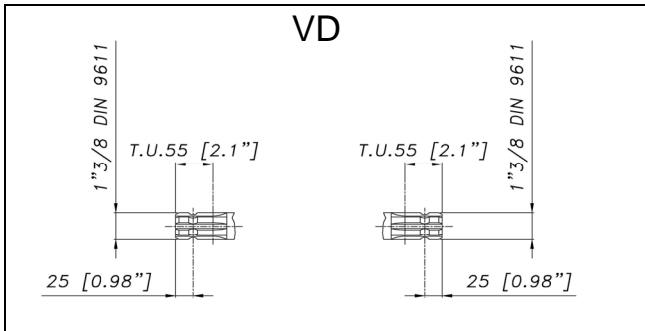

DIMENSIONI D'INGOMBRO - OVERALL DIMENSIONS

ALBERO POMPA - PUMP SHAFT

COPPIA DI SERRAGGIO - TORQUE CHART					
CODICE - CODE	Q.TY	POS	N-m	Lbr.ft	
86.3265.00.2	6	13	44	32,5	
86.2682.00.2	6	31	22	16,2	
86.2852.00.2	2	56	22	16,2	
41.9835.97.3	3	40	25	18,5	
86.2752.00.2	18	6	22	16,2	
86.3347.00.2	2	20	44	32,5	
86.3300.00.2	12	41	44	32,5	
86.4250.00.2	12	47	98	72,2	
Tolleranza di serraggio: 0/-10%					
Tolerance on torque value: 0/-10%					