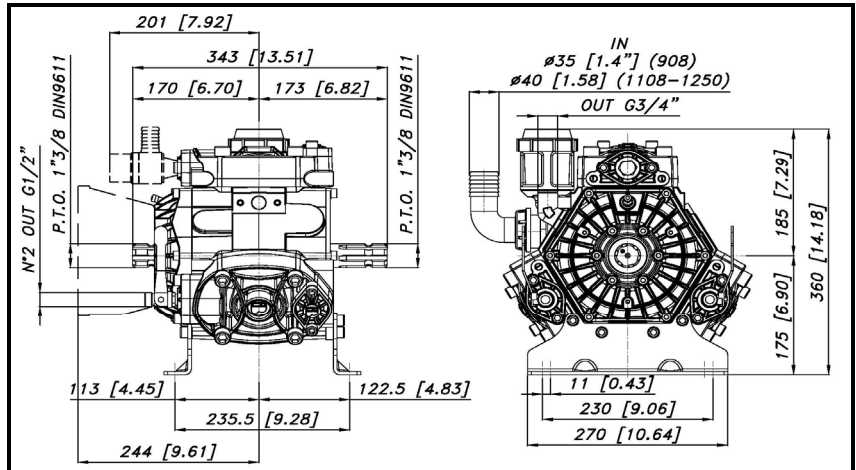

DIMENSIONI D'INGOMBRO - OVERALL DIMENSIONS

ALBERO POMPA - PUMP SHAFT

COPPIA DI SERRAGGIO - TORQUE CHART					
CODICE - CODE	Q.TY	POS	N-m	Lbr.ft	
86.3265.00.2	6	13	44	32,5	
86.2682.00.2	6	31	22	16,2	
86.2852.00.2	2	56	22	16,2	
41.9835.97.3	3	40	25	18,5	
86.2752.00.2	18	6	22	16,2	
86.3347.00.2	2	20	44	32,5	
86.3300.00.2	12	41	44	32,5	
86.4250.00.2	12	47	98	72,2	
Tolleranza di serraggio: 0/-10%					
Tolerance on torque value: 0/-10%					