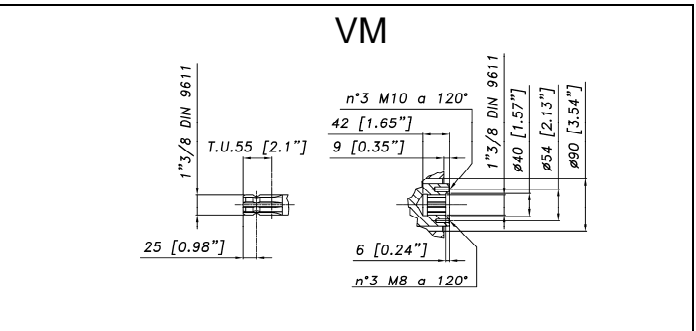

DIMENSIONI D'INGOMBRO - OVERALL DIMENSIONS

ALBERO POMPA - PUMP SHAFT

COPPIA DI SERRAGGIO - TORQUE CHART					
CODICE - CODE	Q.TY	POS	N-m	Lbr.ft	
86.3265.00.2	6	13	44	32,5	
86.2682.00.2	6	31	22	16,2	
86.2852.00.2	2	56	22	16,2	
41.9835.97.3	3	40	25	18,5	
86.2752.00.2	18	6	22	16,2	
86.3347.00.2	2	20	44	32,5	
86.3300.00.2	12	41	44	32,5	
86.4250.00.2	12	47	98	72,2	
Tolleranza di serraggio: 0/-10%					
Tolerance on torque value: 0/-10%					