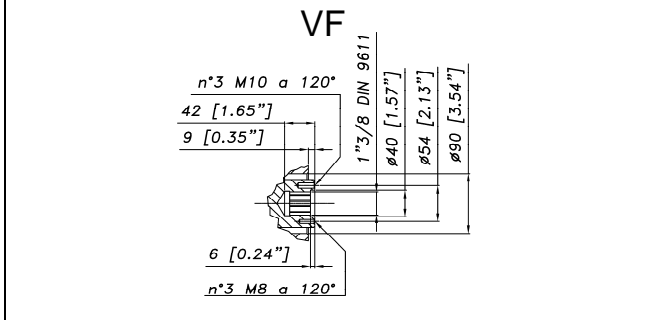

DIMENSIONI D'INGOMBRO - OVERALL DIMENSIONS

ALBERO POMPA - PUMP SHAFT

COPPIA DI SERRAGGIO - TORQUE CHART					
CODICE - CODE	Q.TY	POS	N-m	Lbr.ft	
86.3265.00.2	6	13	44	32,5	
86.2682.00.2	6	31	22	16,2	
86.2852.00.2	2	56	22	16,2	
41.9835.97.3	3	40	25	18,5	
86.2752.00.2	18	6	22	16,2	
86.3347.00.2	2	20	44	32,5	
86.3300.00.2	12	41	44	32,5	
86.4250.00.2	12	47	98	72,2	
Tolleranza di serraggio: 0/-10%					
Tolerance on torque value: 0/-10%					