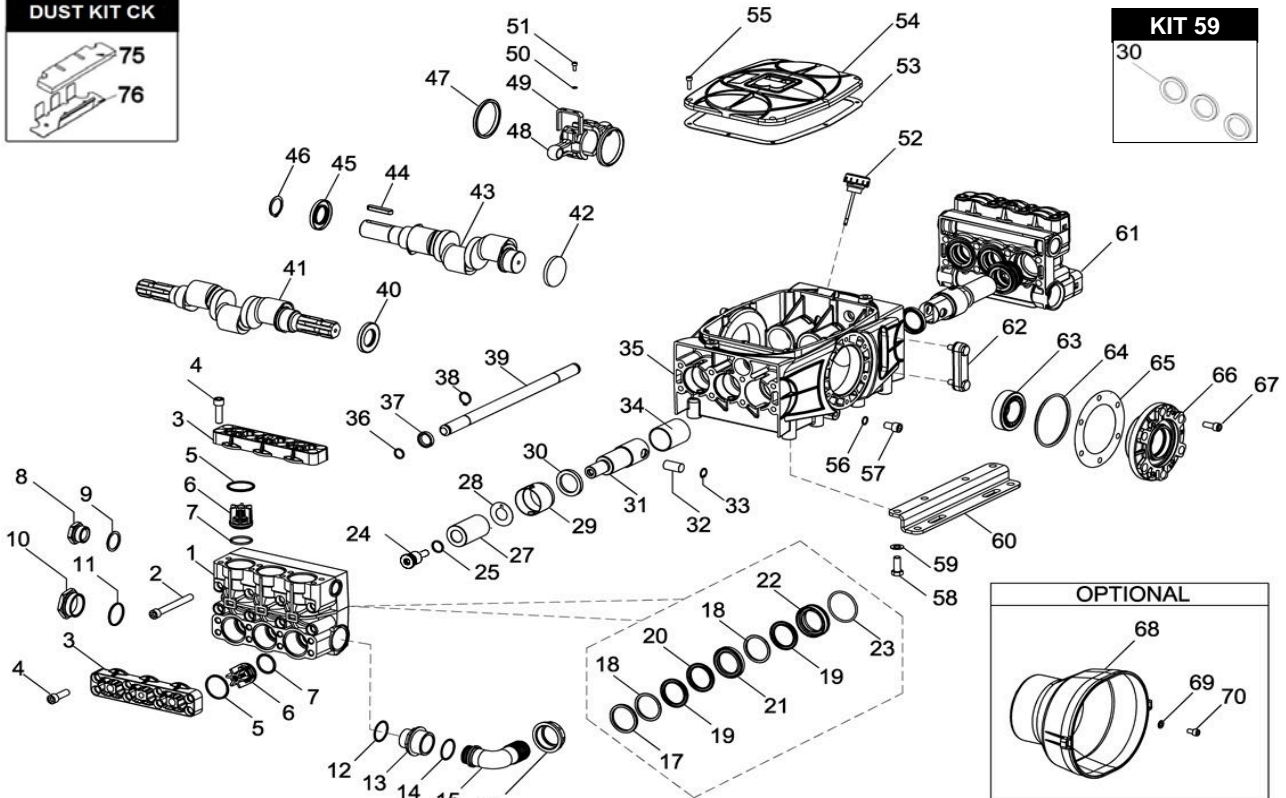

CK 180-230-270 PP

CK 240 P

POS.	CODICE PART NO. RÉF.	DENOMINAZIONE - DESCRIPTION - DESCRIPTION	Q.TY
1	760228092	LEFT PUMP HEAD	1
2	864120002	BOLT M12X110 UNI 5931	16
3	730416092	VALVES COVERS	4
4	863910002	BOLT M12X40 UNI 5931	32
5-kit 256	803270002	O-RING DIA.3,53X49,02	12
6-kit 256	739824973	VALVE ASSY	12
7-kit 256	803253002	O-RING DIA.3,53X49,02	12
8	852693532	PLUG G.3/4"	2
9	803218002	O-RING DIA.3X22	2
10	852752002	PLUG G.1" 1/2	2
11	803265002	O-RING	2
12	803265002	O-RING	2
13	835092502	NIPPLE G.1" 1/2-1" 3/4	2
14	803208502	O-RING DIA.2,62X37,77	2
15	840595002	90° ELBOW CONNECTOR DIA.40	2
16	820095002	WING NUT 1" 3/4	2
17-kit 57-122	730039532	"V" PACKING SPACER	6
18-kit 57-122	730044322	THRUST RING DIA.45	12
19-kit 57-122	802201002	"V" PACKING DIA.45X60	12
20-kit 57-122	730040322	ANTIEXTRUSION RING DIA.45	6
21-kit 122	730058532	FRONT GLAND	6
22-kit 122	730070532	BACK GLAND	6
23-kit 57-122	803283002	O-RING DIA.3,53X58,74	6
24	730542512	PISTON HOLDING SCREW M12 (FROM 04/2019)	6
25	803195502	O-RING DIA.2,62X20,24 VITON	6
27	730410182	PISTON DIA.45	6
28	844301002	SPLASH GUARD WASHER	6
29	730528322	OIL SEAL SPACER	6
30-kit 59-322	802180002	OIL SEAL	6
31	730526092	PLUNGER ROD	6
32	852007402	PIN	6
33	800040002	SNAP RING DIA.18	12
34	804470002	BUSHING	6
35	760361082	PUMP CRANKCASE	1
36-kit 322	803217302	O-RING DIA.3X16	4
37-kit 322	802089002	OIL SEAL	2
38	801160002	SNAP RING DIA.22	2
39	760366822	HEADS CONNECTION PIPE	1
40-kit 322	802153002	OIL SEAL (P VERSIONS)	1