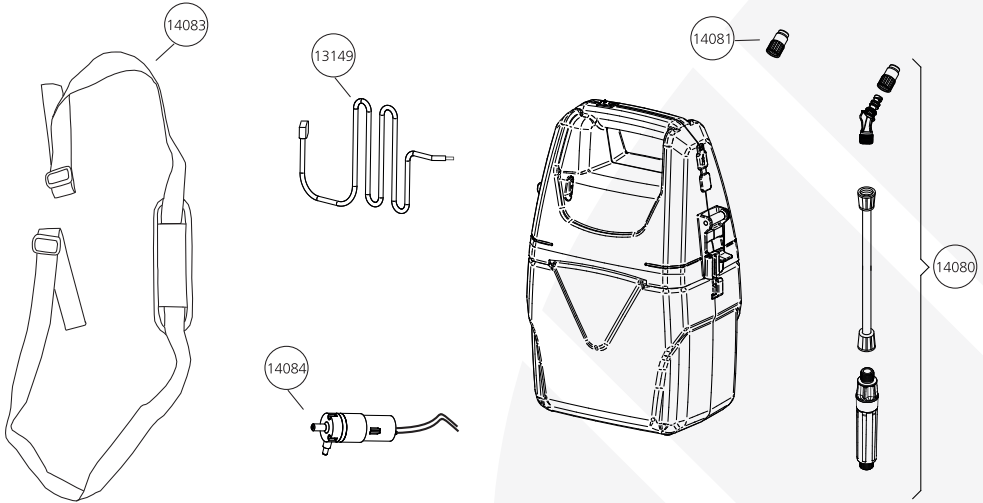

DESPIECE / SPARE PARTS / PIÈCES DÉTACHÉES / PEÇAS SOBRESSALENTES
PEZZI DI RICAMBIO / SPIS CZĘŚCI / СПИСОК ДЕТАЛЕЙ / التفصيلي للأجزاء

COD.	ESPAÑOL	ENGLISH	FRANÇAIS	PORTUGUÊS
13149	Cable USB	USB cable	Câble USB	Cabo USB
14080	Lanza completa	Lance set	Lance complète	Lança cheia
14081	Boquilla regulable	Adjustable nozzle	Buse réglable	Bico ajustável
14083	Correa	Strap	Laisse	Correia
14084	Bomba	Pump	Pompe	Bomba

COD.	ITALIANO	POLSKI	РУССКИЙ	العربية
13149	Cavo USB	Kabel USB	USB - кабель	سلك يوس بي
14080	Lancia completa	Kompletna lanca	Полная удочка	أنبوب رش كامل
14081	Ugello regolabile	Dysza regulowana	Регулируемое сопло	فوهة معدلة للتدفق
14083	Cinghia	Pas	Ремень	حزام
14084	Pompa	Pompa	Насос	مضخة