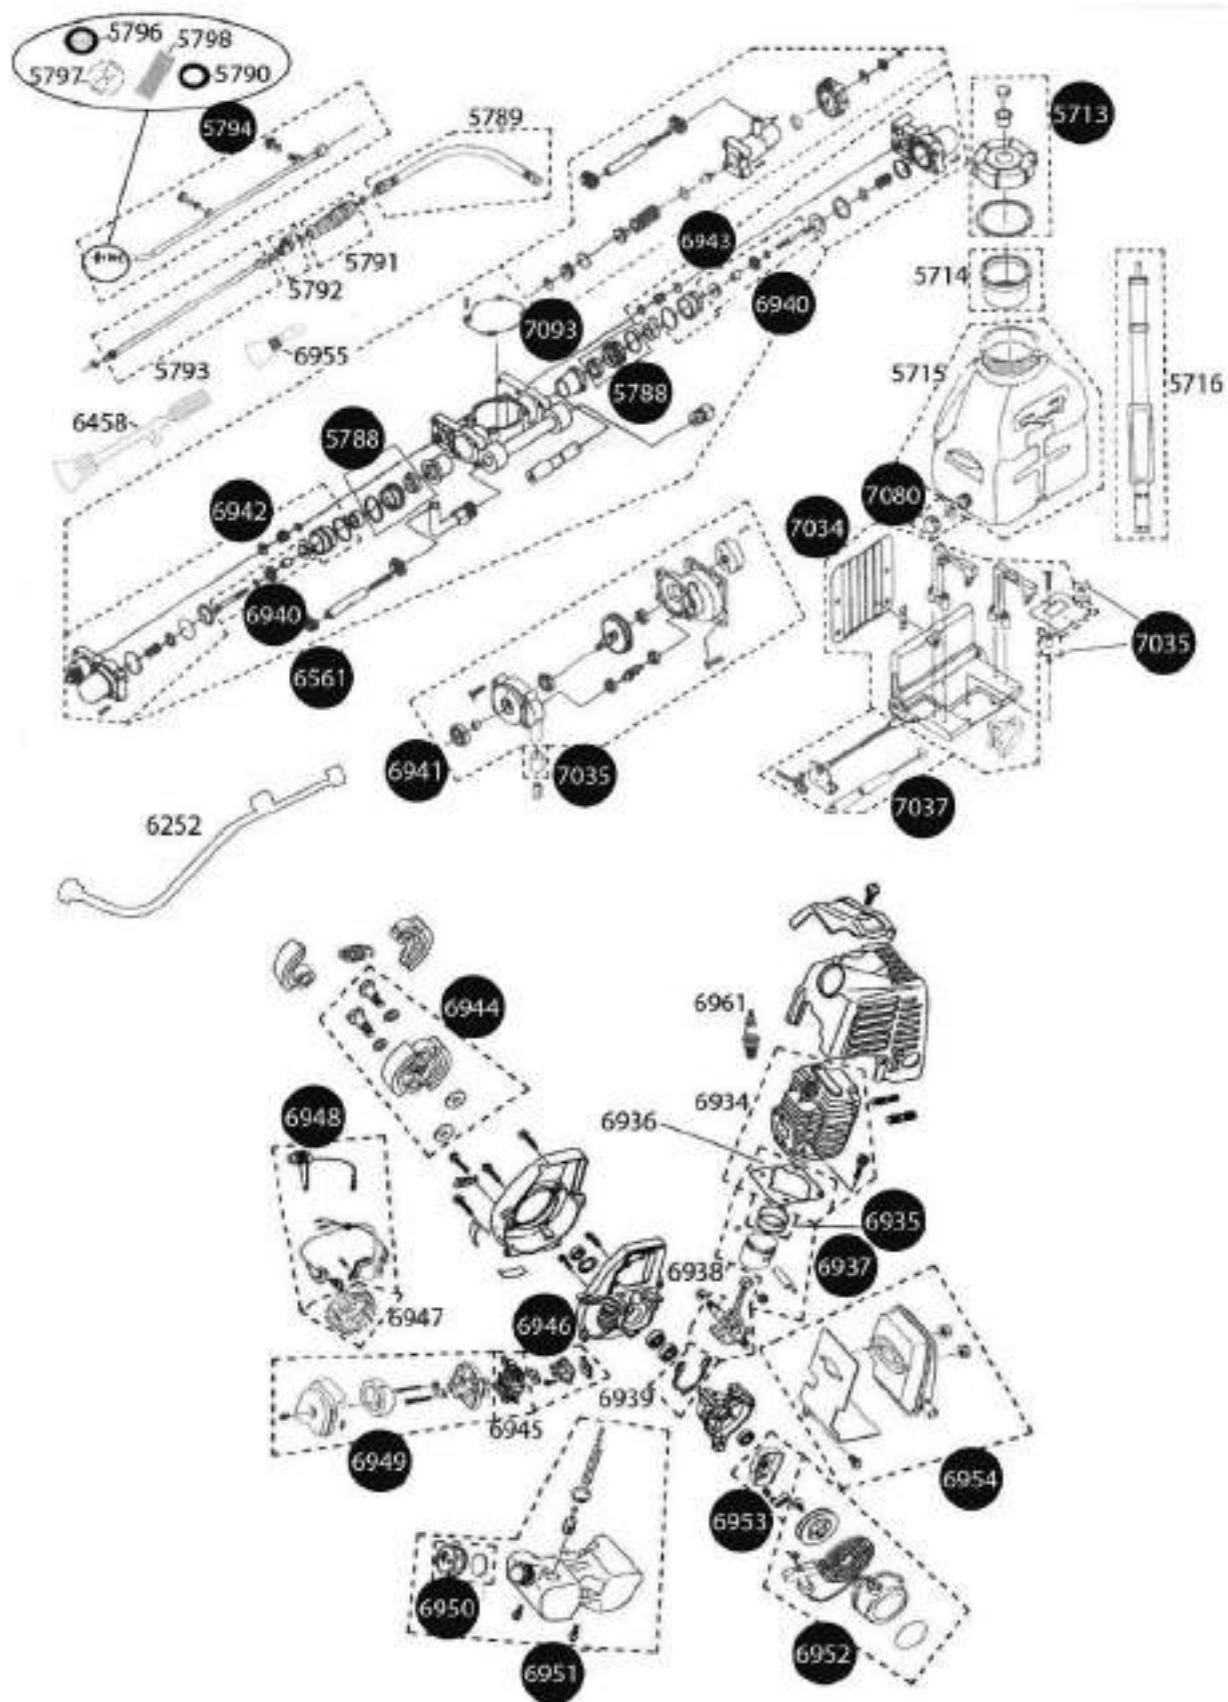

Ref: 5805 TAURUS

Ref: 5805 TAURUS

COD.	ESPAÑOL	ENGLISH	FRANÇAIS	PORTUGÜES	UDS
5713	Conjunto tapa depósito	Tank cover kit	Jeu couvercle du reservoir	Tampa deposito completa	1
5714	Filtro carga	Charge filter	Filtre charge	Filtro boca deposito	1
5715	Depósito	Tank	Reservoir	Deposito	1
5716	Correa	Strap	Courroie	Correia	1
5788	Conjunto válvula cierre	Close valve kit	Jeu soupape fermeture	Válvula respirador tampa	1
5789	Manguera completa	Complete hose	Tuyau complete	Mangueira completa	1
5790	Junta plana	Flat gasket	Jointe plate	Junta vedação tampa	1
5791	Cuerpo empuñadura	Handgrip body	Corps de poignée	Punho pistola	1
5792	Conjunto grifo	Faucet kit	Kit robinet	Torneira pistola	1
5793	Alargadera latón	Brass extension	Extension en laiton	Prolonga pistola	1
5794	Barra de 3 salidas	3 exit rod	Barre 3 sorties	Barra de 3 saídas	1
5796	Filtro boquilla	Nozzle filter	Filtre Buse	Filtro Injector pistola	1
5797	Disco difusor	Diffuser disc	Disque de diffuseur	Disco difusor	1
5798	Tuerca boquilla	Nozzle nut	Ecrou buse	Porca fixação Injector	1
6252	Barra 2 salidas	2 exit rod	Barre 2 sorties	Barra de 2 saídas	1
6458	Pistolete	Gun	Pistolet	Pistola	1
6561	Bomba completa	Complete Pump	Pompe complete	Bomba completa	1
6934	Conjunto cilindro	Cylinder kit	Cylindre	Conjunto cilindro	1
6935	Segmento motor	Motor segment	Segment moteur	Anilha cilindro	1
6936	Junta cilindro	Cylinder gasket	Jointe cylindre	Junta cilindro	1
6937	Conjunto pistón	Piston kit	Jeu piston	Conjunto pistão	1
6938	Conjunto biela	Rod kit	Kit bielle	Conjunto biela	1
6939	Junta biela	Rod gasket	Jointe bielle	Junta biela	1
6940	Conjunto tornillo bomba	Pump screw kit	Jeu de vis pompe	Kit parafusos bomba	1
6941	Motor bomba completa	Complete pump motor	Moteur Pompe complète	Motor bomba	1
6942	Conjunto tapa salida	Exit lid	Jeu couvercle sortie	Conjunto saída bomba	1
6943	Conjunto tapa entrada	Entrance lid	Jeu couvercle entrée	Conjunto entrada bomba	1
6944	Conjunto embrague completo	Complete clutch kit	Ensem. d'embrayage complet	Prato magnético	1
6945	Carburador completo	Complete carburetor	Carburateur complet	Carburador	1
6946	Conj. separador carburador	Carburetor gasket	Ensem. séparateur carburateur	Conjunto divisão carburador	1
6947	Rotor	Rotor	Rotor	Rotor	1
6948	Conjunto bobina	Magneto starter	Jeu bobine	Conjunto bobina	1
6949	Conjunto filtro de aire	Air filter kit	Jeu filtre air	Conjunto filtro ar	1
6950	Conjunto tapón gasolina	Fuel cap kit	Jeu bouchon carburant	Conjunto tampa combustivel	1
6951	Conj. depósito gasolina completo	Fuel tank kit	Reservoir carburant	Conj deposito combustivel	1
6952	Arranque completo motor	Starter kit	Démarrage	Arrancador completo	1
6953	Conjunto agarre completo	Ratchet	Bec démarrage	Conjunto fixação	1
6954	Conjunto escape completo	Complete muffler kit	Echappement	Conjunto escape	1
6955	Boquilla 1 salida	1 exit nozzle	Buse	Injector 1 saída	1
6961	Bujía Ref.2-33	Spark plug	Bougie	Vela ignição	1
7034	Espaldera 1	Back	Epaulette	Borracha encosto dorso	1
7035	Silent blocks 1	Silent blocks	Silent blocks	Sinoblocos apoio chasis	1
7037	Conjunto cable acelerador	Throttle cable kit	Kit cable accélérateur	Conjunto acelerador	1
7080	Conjunto tapón líquido	Liquid cap kit	Jeu bouchon liquide	Tampão escoamento	1
7093	Regulador presión	Presion regulator	Regulateur presion	Regulador pressão	1