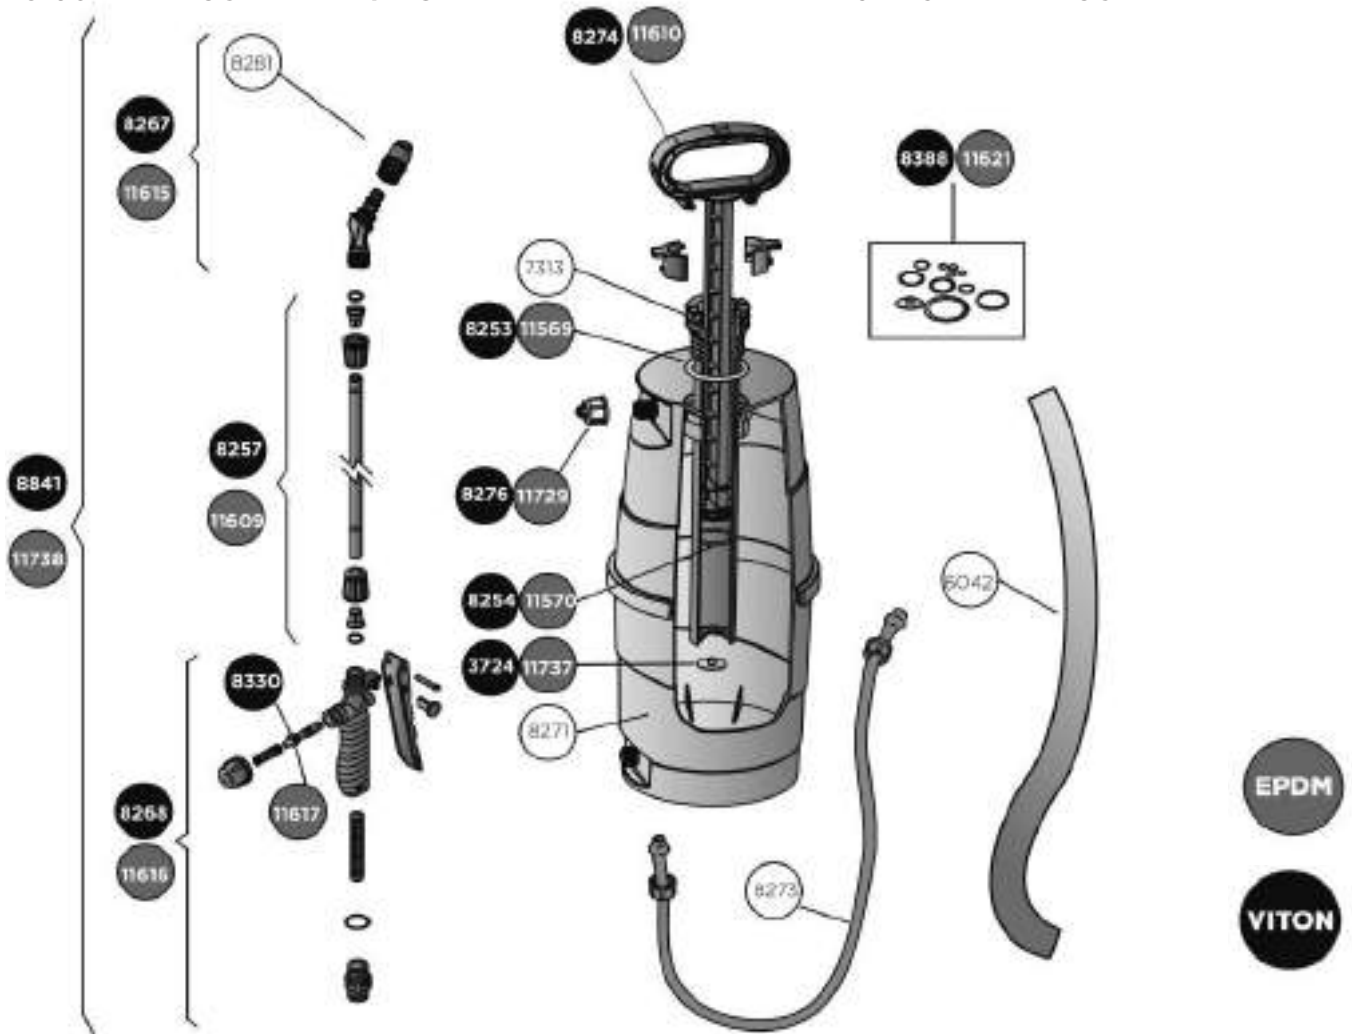

Ref: 8160 INDUSTRIAL 7 **VITON**Ref: 11547 INDUSTRIAL 7 **EPDM**

COD.	ESPAÑOL	ENGLISH	FRANÇAIS	PORTUGÜES	UDS
3724	Válvula vitón	Viton valve	Soupape viton	Valvula viton	5
6042	Correa 30x1800mm negra	Black strap	Courroie noir	Correia preta	1
7313	Cilindro	Cylindre	Cylindre	Cilindro	1
8253	Junta tórica vitón 45x5	Viton toric gasket	Joint torique viton	O-ring viton	1
8254	Junta tórica vitón 30x3	Viton toric gasket	Joint torique viton	O-ring viton	1
8257	Tubo bra ø10 47.5 c/tuercas	Fiber tube with nuts	Tuyau fibre avec ecrou	Cano com porcas	1
8267	Codo con boquilla regulable	Elbow with adjustable nozzle	Coude avec buse réglable	Cotovelo c/injector ajustável	1
8268	Empuñadura completa	Complete handgrip	Poignee complete	Punho completo	1
8271	Depósito completo	Complete Tank	Reservoir complet	Deposito completo	1
8273	Manguera compl. nafta	Complete hose	Tuyau complete	Mangueira completa	1
8274	Bomba completa	Complete Pump	Pompe complete	Bomba completa	1
8276	Válvula aire completa	Complete air valve	Soupape d'aire complète	Conjunto completo válvula	5
8281	Boquilla regulable	Adjustable nozzle	Buse réglable	Injector cónico ajustável	1
8330	Eje con juntas Viton	Shaft with Viton o-rings	Axe avec joints en Viton	Eixo com juntas em Viton	1
8388	Kit repuesto juntas	Gasket repair kit	Kit détaché jointes	Kit O-rings ind.	1
8841	Lanza fibra completa Viton	Complet Viton fiber lance	Lance Viton fibre complete	Lanza fibra completa Viton	1
11569	Junta tórica EPDM 45x5	O-ring	Joint torique	O-ring	1
11570	Junta tórica EPDM 30x3	O-ring	Joint torique	O-ring	1
11609	Tubo fibra (EPDM)	Grip pin	Goupille manette	Engate cabo	1
11610	Bomba completa EPDM	Complete Pump	Pompe complete	Bomba completa	1
11615	Codo con boquilla EPDM	Elbow with adjustable nozzle	Coude avec buse réglable	Cotovelo c/injector ajustável	1
11616	Empuñadura Ind. EPDM	Complete handgrip	Poignee complete	Punho completo	1
11617	Eje con juntas EPDM	Shaft whith EPDM o-rings	Axe avec joints en EPDM	Eixo com juntas em EPDM	1
11621	Kit juntas ind. EPDM	Gasket repair kit	Kit détaché jointes	Kit O-rings ind.	1
11729	Válvula aire Ind. EPDM	Complete air valve	Soupape d'aire complète	Conjunto completo válvula	5
11737	Válvula EPDM presión previa	EPDM valve	Soupape EPDM	Valvula EPDM	5
11738	Lanza fibra completa EPDM	EPDM complete fiber lance	Lance fibre comp.EPDM	Lanza fibra comp EPDM	1