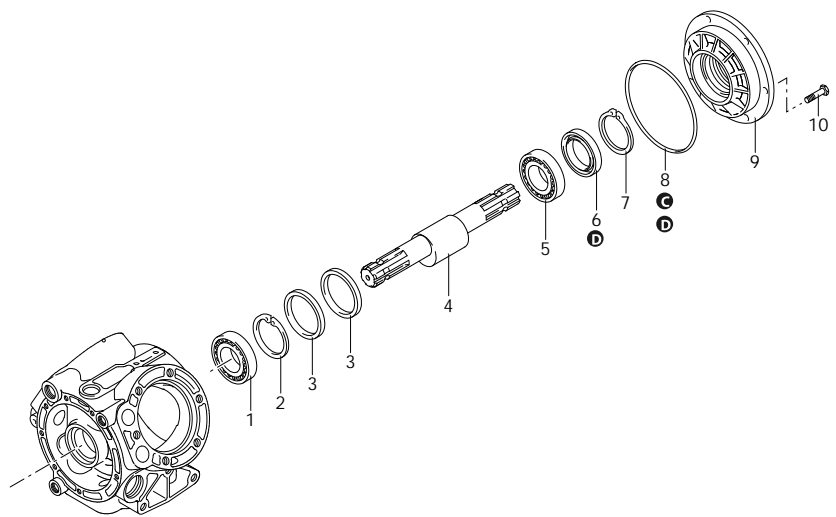

AR 1203

758 - 32119 - 759 - 32118 - 760 - 32120

C / C

	Codice	Descrizione	Q	Note
1	230350	Cuscinetto	1	Montare con Pressa
2	230340	Anello	1	
3	2240540	Anello	2	
4	2680190	Albero	1	
5	230350	Cuscinetto	1	Montare con Pressa
6	2680120	Anello	1	Lubrificare con Grasso Minerale
7	161050	Anello	1	
8	1400120	Guarnizione OR	1	Lubrificare con Olio Motore
9	2680020	Flangia	1	
10	160670	Vite	6	C=40Nm
A	42200	Kit Valvola	1	
B	2367	Kit Membrana	1	NBR
B	43085	Kit Membrana	1	BlueFlex
B	2369	Kit Membrana	1	Desmopan
B	2368	Kit Membrana	1	HPDS
C	42201	Kit Guarnizione OR	1	
D	42202	Kit Pronto Intervento	1	NBR

AR-2_000070_v01

- AR 1203 AP C/SP - NBR • 758
- AR 1203 AP C/SP - BlueFlex • 32119
- AR 1203 AP C/C - NBR • 759
- AR 1203 AP C/C - BlueFlex • 32118
- AR 1203 AP C/F Ø 1"3/8 - NBR • 760
- AR 1203 AP C/F Ø 1"3/8 - BlueFlex • 32120