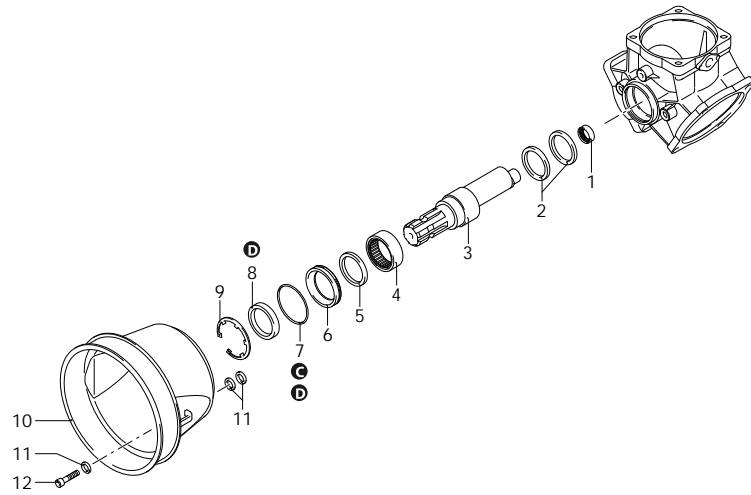

AR 135 BP

1206 - 32024 - 1207 - 32025

C

A

B

C

D

	Codice	Descrizione	Q	Note
1	550310	Boccola	1	
2	580470	Anello	2	Lubrificare con Olio Motore
3	580330	Albero	1	
4	550060	Boccola	1	Montare con Pressa
5	550070	Rondella	1	
6	550470	Bussola	1	
7	650920	Guarnizione OR	1	Lubrificare con Grasso Minerale
8	550491	Anello	1	Lubrificare con Grasso Minerale
9	200391	Anello	1	
10	1500350	Protezione cardano	1	
11	320621	Rondella	3	
12	850851	Vite	1	C=10Nm
A	2370	Kit Valvola	1	
B	2367	Kit Membrana	1	NBR
B	43085	Kit Membrana	1	BlueFlex
B	2368	Kit Membrana	1	HPDS
B	2369	Kit Membrana	1	Desmopan
C	2026	Kit Guarnizione OR	1	
D	43131	Kit Pronto Intervento	1	NBR

AR-2_000018_v01

AR 135 BP C - NBR • 1206
 AR 135 BP C - BlueFlex • 32024
 AR 135 BP SP - NBR • 1207
 AR 135 BP SP - BlueFlex • 32025

Revisione: 1

Data: 30/03/2023