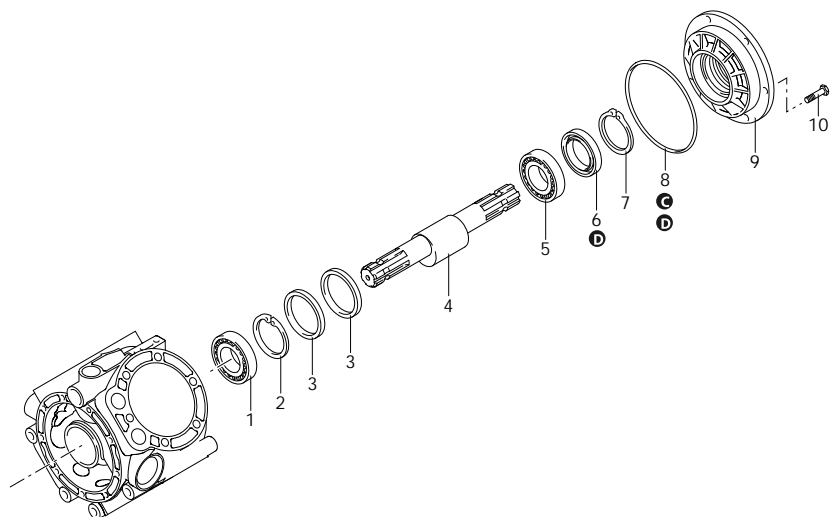

AR 1604

719 - 32122 - 718 - 32121 - 720 - 32123

C / C

	Codice	Descrizione	Q	Note
1	751280	Cuscinetto	1	Montare con Pressa
2	230340	Anello	1	
3	2240540	Anello	2	
4	2680190	Albero	1	
5	751280	Cuscinetto	1	Montare con Pressa
6	2680120	Anello	1	Lubrificare con Grasso Minerale
7	161050	Anello	1	
8	1400120	Guarnizione OR	1	Lubrificare con Olio Motore
9	2680020	Flangia	1	
10	160670	Vite	6	C=40Nm
A	42941	Kit Valvola	1	
B	2371	Kit Membrana	1	NBR
B	43086	Kit Membrana	1	BlueFlex
B	2373	Kit Membrana	1	Desmopan
B	2372	Kit Membrana	1	HPDS
C	42942	Kit Guarnizione OR	1	
D	42943	Kit Pronto Intervento	1	NBR

AR-2_000080_v01

- AR 1604 AP C/SP - NBR • 719
- AR 1604 AP C/SP - BlueFlex • 32122
- AR 1604 AP C/C - NBR • 718
- AR 1604 AP C/C - BlueFlex • 32121
- AR 1604 AP C/F Ø 1"3/8 - NBR • 720
- AR 1604 AP C/F Ø 1"3/8 - BlueFlex • 32123